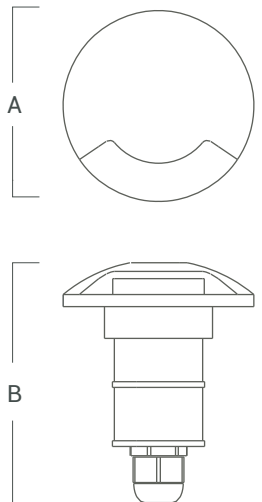

VK-BODEM 1

DESCRIPCIÓN

Empotrable de piso de uso exterior para iluminación rasante.
Distribución de luz directa-simétrica.

Cuerpo	Difusor
Al	PC

VK-BODEM 1

Fuente de luz	Led Bridgelux
Lúmenes del sistema	126 lm
Potencia del sistema	3 W
Lúmenes de la fuente	300 lm
Eficiencia luminosa	42 lm/W
Tensión	220 - 240 V
Angulo de apertura del haz	-
CRI	>80
Temperatura de color	3000°K
McAdam Step	<5
UGR	16,5
Nivel de Protección	IP 65
Eficiencia energética	-
IK	IK 09
Clase	I
Fijación	Embutido de piso
Medidas	A: Ø60 mm B: 76 mm
Perforación	A: Ø40 mm B: 75 mm
Mov	-
Peso	-
Color	Plata
Control	ON-OFF
Garantía	2 años

VERSIONES

VK-BODEM 1-PL-3W-3000