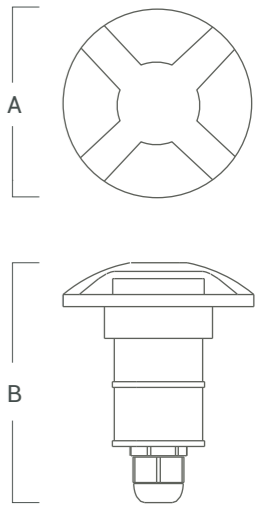

VK-BODEM 4

DESCRIPCIÓN

Empotrable de piso de uso exterior para iluminación rasante.
Distribución de luz directa-simétrica.

Cuerpo	Difusor
Al	PC

VK-BODEM 4

Fuente de luz	Led Bridgelux
Lúmenes del sistema	126 lm
Potencia del sistema	3 W
Lúmenes de la fuente	300 lm
Eficiencia luminosa	42 lm/W
Tensión	220 - 240 V
Angulo de apertura del haz	-
CRI	>80
Temperatura de color	3000°K
McAdam Step	<5
UGR	16,5
Nivel de Protección	IP 65
Eficiencia energética	-
IK	IK 09
Clase	I
Fijación	Embutido de piso
Medidas	A: Ø60 mm B: 76 mm
Perforación	A: Ø40 mm B: 75 mm
Mov	-
Peso	-
Color	Plata
Control	ON-OFF
Garantía	2 años

VERSIONES

VK-BODEM 4-PL-3W-3000

CAMISA EMBUTIDA