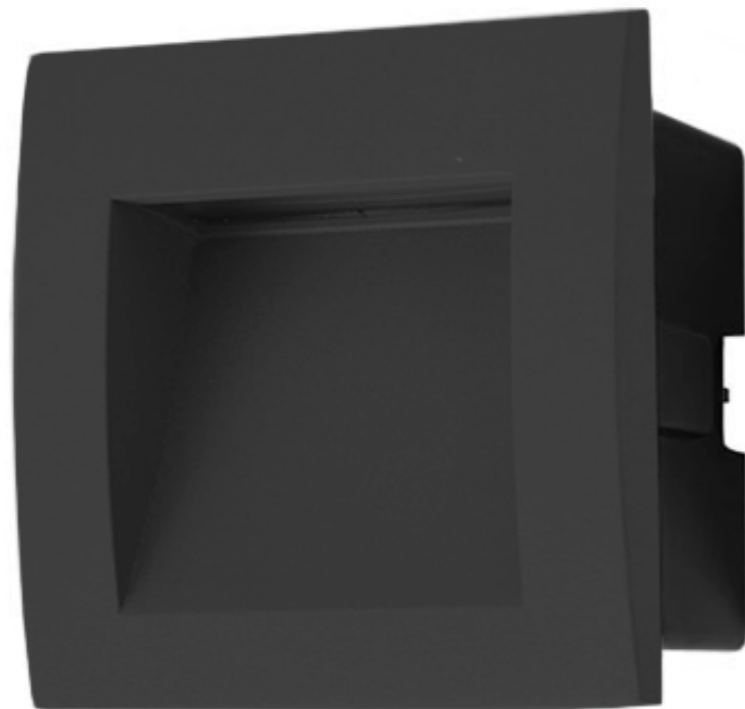

VK-FACE

DESCRIPCIÓN

Embutido de pared exterior.
Distribución de luz directa-simétrica, con alto control de deslumbramiento.

Cuerpo	Difusor
AL	GL

VK- FACE

Fuente de luz	Led SMD 2835
Lúmenes del sistema	89 lm
Potencia del sistema	3 W
Lúmenes de la fuente	360 lm
Eficiencia luminosa	29.7 lm/W
Tensión	220-240 v
Angulo de apertura del haz	65°
CRI	>80
Temperatura de color	3000°K
McAdam Step	<6
UGR	<19
Nivel de Protección	IP 65
Eficiencia energética	-
IK	-
Clase	I
Fijación	Embutir de pared
Medidas	A: 90 mm B:70mm C: 80 mm D: 75 mm E: 60 mm
Perforación	80 mm x 75 mm x 60 mm
Mov	-
Peso	-
Color	Gris grafito
Control	ON-OFF
Garantía	2 años

CAJA EMBUTIDA

VERSIONES

VK-FACE S-GR-3W-3000K