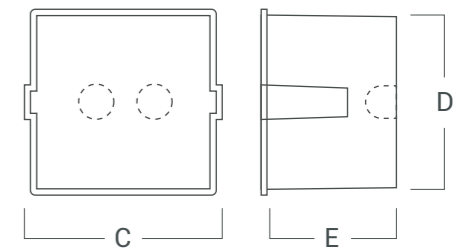

VK-FACE

DESCRIPCIÓN

Embutido de pared exterior.
Distribución de luz directa-simétrica, con alto control de deslumbramiento.

Cuerpo	Difusor
AL	GL

VK- FACE

Fuente de luz	Led SMD 2835
Lúmenes del sistema	89 lm
Potencia del sistema	3 W
Lúmenes de la fuente	360 lm
Eficiencia luminosa	29.7 lm/W
Tensión	220-240 v
Angulo de apertura del haz	65°
CRI	>80
Temperatura de color	3000°K
McAdam Step	<6
UGR	<19
Nivel de Protección	IP 65
Eficiencia energética	-
IK	-
Clase	I
Fijación	Embutir de pared
Medidas	A: 90 mm B:70mm C: 80 mm D: 75 mm E: 60 mm
Perforación	80 mm x 75 mm x 60 mm
Mov	-
Peso	-
Color	Gris grafito
Control	ON-OFF
Garantía	2 años

CAJA EMBUTIDA

VERSIONES

VK-FACE S-GR-3W-3000K