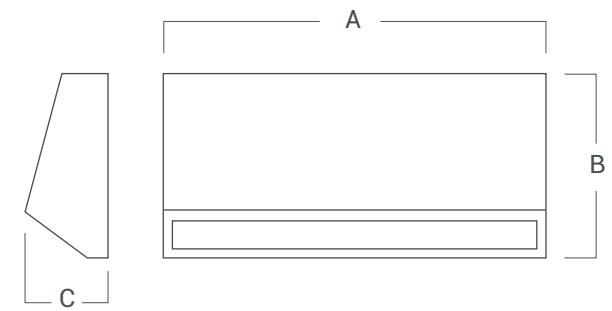

VK-GROVE 1,5 W

DESCRIPCIÓN

Aplique exterior anti corrosión, con control UV.
Distribución de luz directa-simétrica.
Uso primera línea marítima.

Cuerpo	Difusor
PC+ABS	PC

VK-GROVE 1,5W

Fuente de luz	Led SMD 2835
Lúmenes del sistema	103 lm
Potencia del sistema	1.5 W
Lúmenes de la fuente	161 lm
Eficiencia luminosa	68.7 lm/W
Tensión	220 - 240 v
Angulo de apertura del haz	54°
CRI	>80
Temperatura de color	3000°K
McAdam Step	<6
UGR	<19
Nivel de Protección	IP 65
Eficiencia energética	-
IK	-
Clase	I
Fijación	Aplicar en pared
Medidas	A: 100 mm B: 60 mm C:33 mm
Perforación	-
Mov	-
Peso	-
Color	Blanco/Negro/Gris
Control	ON-OFF
Garantía	2 años

VERSIONES

VK-GROVE-1,5W-3000K

INCLUYE

Carcasa color: Blanca, Negra y Gris