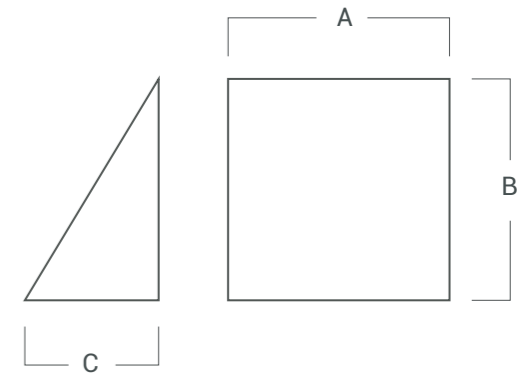

VK-RISE
DESCRIPCIÓN

Cuerpo	Difusor
Al	Gl

VK-RISE

Fuente de luz	Led SMD 2835
Lúmenes del sistema	429 lm
Potencia del sistema	6 W
Lúmenes de la fuente	720 lm
Eficiencia luminosa	71,5 lm/W
Tensión	220 - 240 v
Angulo de apertura del haz	90°
CRI	>80
Temperatura de color	2700°K
McAdam Step	<6
UGR	<19
Nivel de Protección	IP 65
Eficiencia energética	-
IK	-
Clase	I
Fijación	Aplicar en pared
Medidas	A: 100 mm B: 100 mm C: 72 mm
Perforación	-
Mov	-
Peso	-
Color	Negro
Control	ON-OFF
Garantía	2 años