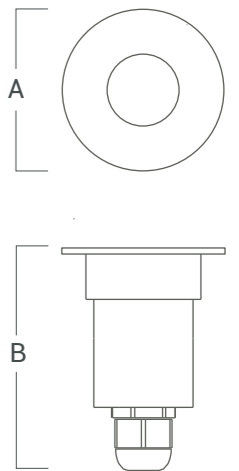

VK-SCL-TOP 3-12V

DESCRIPCIÓN

Embutido de piso de diseño compacto. Aro de acero inoxidable.
 Instalación sencilla. Apto para intemperie y circulación.
 Distribución de luz directa-simétrica.

Cuerpo	Difusor
Al	Vidrio Templado

VK-SCL-TOP 3-12V

Fuente de luz	Led Bridgelux
Lúmenes del sistema	60 lm
Potencia del sistema	3 W
Lúmenes de la fuente	90 lm
Eficiencia luminosa	60 lm/W
Tensión	DC 12 V
Angulo de apertura del haz	40°
CRI	>80
Temperatura de color	3000°K
McAdam Step	<5
UGR	20
Nivel de Protección	IP 65
Eficiencia energética	-
IK	IK 09
Clase	III
Fijación	Embutido de piso
Medidas	A: Ø 45 mm B: 70 mm
Perforación	C: Ø40 mm D: 75 mm
Mov	-
Peso	-
Color	Aluminio
Control	ON-OFF
Garantía	2 años

VERSIONES

SCL-TOP3-AL-3000

CAJA EMBUTIDA