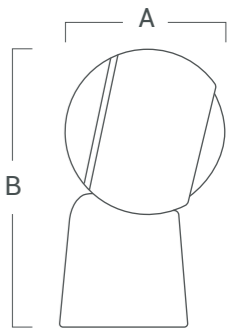

### DESCRIPCIÓN

Lámpara de escritorio recargable con batería.  
Cabezal giratorio. Distribución de luz directa-simétrica.  
Cuerpo construido en aluminio con difusor de control de luz.

Cuerpo	Difusor
Al	Cristal

### VK-BEL M-NG-5W-WW

Fuente de luz	Led COB
Lúmenes del sistema	336 lm
Potencia del sistema	5 W + 2 W
Lúmenes de la fuente	500 lm
Eficiencia luminosa	67,2 lm/W
Tensión	AC 220-240 V
Angulo de apertura del haz	120°
CRI	80
Temperatura de color	3000°K
McAdam Step	1,7
UGR	-
Nivel de Protección	IP 20
Eficiencia energética	F
IK	-
Clase	I
Fijación	Lámpara de mesa
Medidas	A: 100 mm B: 180 mm
Perforación	-
Mov	-
Peso	-
Color	Negro
Control	Touch DIM
Garantía	2 años