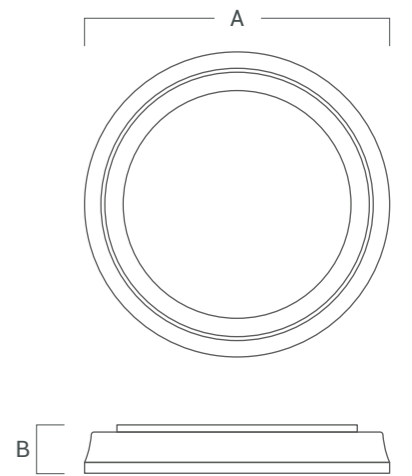

### DESCRIPCIÓN

Luminaria de diseño circular para aplicar en techo.  
Distribución de luz directa-simétrica.  
Exterior color blanco e interior acabado oro rosado.

Cuerpo	Difusor
AL	PC

### VK-DONE-BLCA-32W DIM

Fuente de luz	Led SMD 2835
Lúmenes del sistema	1700 lm
Potencia del sistema	32 W
Lúmenes de la fuente	3000 lm
Eficiencia luminosa	53,1 lm/W
Tensión	AC 220-240 V
Angulo de apertura del haz	115°
CRI	80
Temperatura de color	3000-6000°K
McAdam Step	3.4
UGR	17
Nivel de Protección	IP 20
Eficiencia energética	-
IK	-
Clase	I
Fijación	Aplique de techo
Medidas	A: 550 mm B: 70 mm
Perforación	-
Mov	-
Peso	-
Color	Blanco & Oro rosa
Control	Blanco dinámico & DIM mediante control remoto
Garantía	2 años