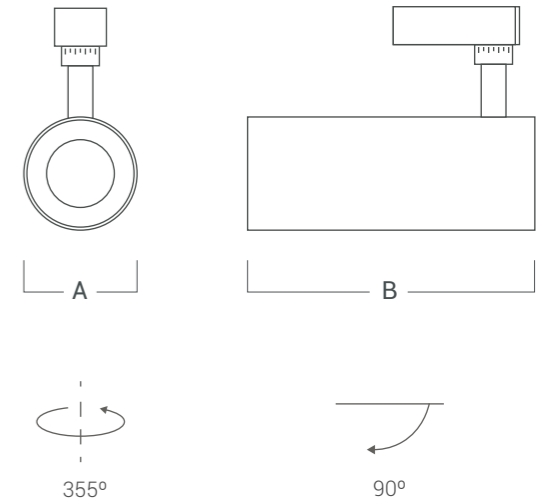

### VK-FAN-20W-24° DIM

Fuente de luz	Led COB SANAN
Lúmenes del sistema	1800 lm
Potencia del sistema	20 W
Lúmenes de la fuente	2080 lm
Eficiencia luminosa	90 lm/W
Tensión	AC 220-240 V
Angulo de apertura del haz	24°
CRI	90
Temperatura de color	3000°K
McAdam Step	<4
UGR	15,5
Nivel de Protección	IP 20
Eficiencia energética	-
IK	-
Clase	II
Fijación	Riel
Medidas	A: 65 mm B: 160 mm
Perforación	-
Mov	↻ 90° ↺ 355°
Peso	-
Color	Blanco   Negro
Control	DIM (Por fase TRIAC)
Garantía	2 años