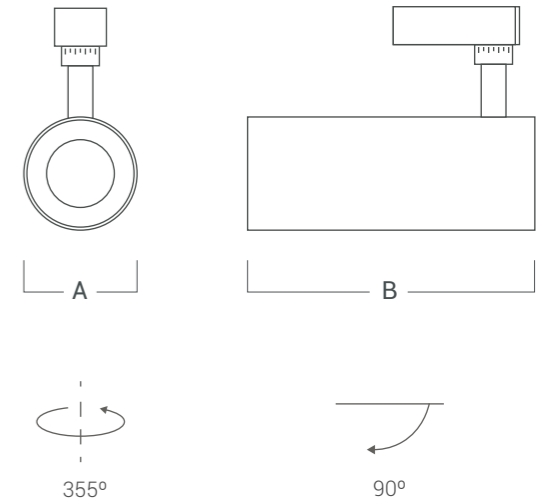

### VK-FAN-20W-15°-R

Fuente de luz	Led COB SANAN
Lúmenes del sistema	1800 lm
Potencia del sistema	20 W
Lúmenes de la fuente	2080 lm
Eficiencia luminosa	90 lm/W
Tensión	AC 220-240 V
Angulo de apertura del haz	24°
CRI	90
Temperatura de color	3000°K
McAdam Step	<4
UGR	15,5
Nivel de Protección	IP 20
Eficiencia energética	-
IK	-
Clase	II
Fijación	Riel
Medidas	A: 65 mm B: 160 mm
Perforación	-
Mov	↻ 90° ↻ 355°
Peso	-
Color	Blanco   Negro
Control	ON-OFF
Garantía	2 años