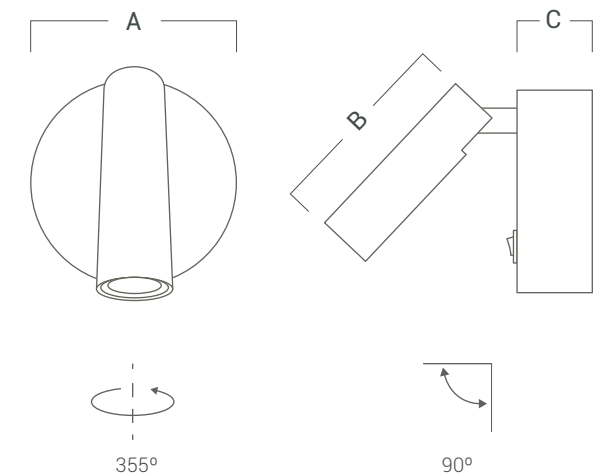

VK-LIT

Fuente de luz	Led Bridgelux
Lúmenes del sistema	210 lm
Potencia del sistema	3 W
Lúmenes de la fuente	300 lm
Eficiencia luminosa	70 lm/W
Tensión	AC 220-240 V
Angulo de apertura del haz	40°
CRI	>80
Temperatura de color	3000°K
McAdam Step	<5
UGR	20
Nivel de Protección	IP 20
Eficiencia energética	-
IK	-
Clase	II
Fijación	Aplique de Pared
Medidas	A: Ø 105 mm B: 100 mm C: 33 mm
Perforación	-
Mov	-
Peso	-
Color	Blanco
Control	ON-OFF
Garantía	2 años