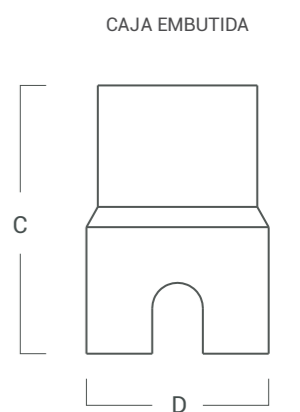

CAJA EMBUTIDA