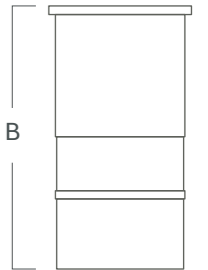

VK-POINT 220V

DESCRIPCIÓN

Embutido de piso o pared apto para exterior. Aro de acero inoxidable.
Instalación sencilla. Pequeño, para iluminación de destaque.
Distribución de luz directa-simétrica.

Cuerpo	Difusor
Al	Vidrio Templado

VK-POINT 220V

Fuente de luz	Led Cree
Lúmenes del sistema	50 lm
Potencia del sistema	1 W
Lúmenes de la fuente	100 lm
Eficiencia luminosa	50 lm/W
Tensión	AC 220-240 V
Angulo de apertura del haz	120°
CRI	>80
Temperatura de color	3000°K
McAdam Step	<5
UGR	22
Nivel de Protección	IP 65
Eficiencia energética	-
IK	IK 09
Clase	I
Fijación	Embutido de piso
Medidas	A: Ø35 mm B: 68 mm
Perforación	A: Ø33 mm B: 65 mm
Mov	-
Peso	-
Color	Plata
Control	ON-OFF
Garantía	2 años

VERSIONES

VK-POINT N-PL-3000 220V