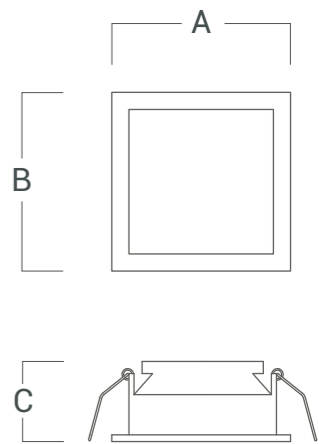

Cuerpo	Difusor
Al	-

VK-SETRA-007FM

Fuente de luz	Para módulo SETRA o GU-10
Lúmenes del sistema	-
Potencia del sistema	-
Lúmenes de la fuente	-
Eficiencia luminosa	-
Tensión	-
Angulo de apertura del haz	-
CRI	-
Temperatura de color	-
McAdam Step	-
UGR	-
Nivel de Protección	IP 20
Eficiencia energética	-
IK	-
Clase	-
Fijación	Embutido en techo
Medidas	A: 85 mm B: 85 mm C: 45 mm
Perforación	75 mm x 75 mm
Mov	-
Peso	-
Color	Blanco Negro
Control	-
Garantía	2 años