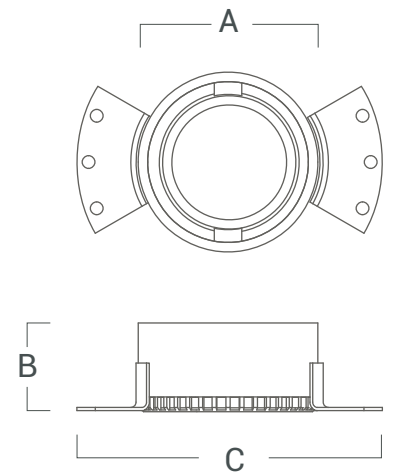

Cuerpo	Difusor
Al	-

VK-SETRA-007JM

Fuente de luz	Para módulo SETRA o GU-10
Lúmenes del sistema	-
Potencia del sistema	-
Lúmenes de la fuente	-
Eficiencia luminosa	-
Tensión	-
Angulo de apertura del haz	-
CRI	-
Temperatura de color	-
McAdam Step	-
UGR	-
Nivel de Protección	IP 20
Eficiencia energética	-
IK	-
Clase	-
Fijación	Embutido en techo
Medidas	A: 85 mm B: 52 mm C: 145 mm
Perforación	Ø 85 mm (Sin marco)
Mov	-
Peso	-
Color	Blanco Negro
Control	-
Garantía	2 años