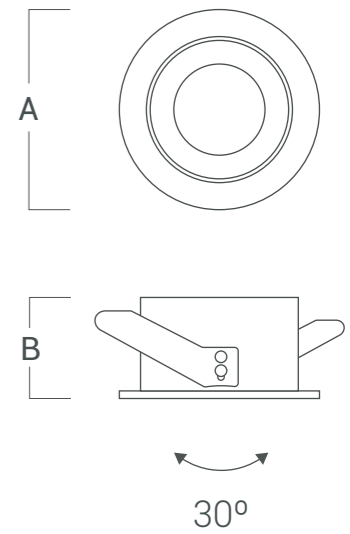

Cuerpo	Difusor
HDPE	-

VK-SETRA-008M

Fuente de luz	Para módulo SETRA o GU-10
Lúmenes del sistema	-
Potencia del sistema	-
Lúmenes de la fuente	-
Eficiencia luminosa	-
Tensión	-
Angulo de apertura del haz	-
CRI	-
Temperatura de color	-
McAdam Step	-
UGR	-
Nivel de Protección	IP 20
Eficiencia energética	-
IK	-
Clase	-
Fijación	Embutido en techo
Medidas	A: 90 mm B: 45 mm
Perforación	Ø 70 mm
Mov	↷ Basculante 30°
Peso	-
Color	Blanco
Control	-
Garantía	2 años