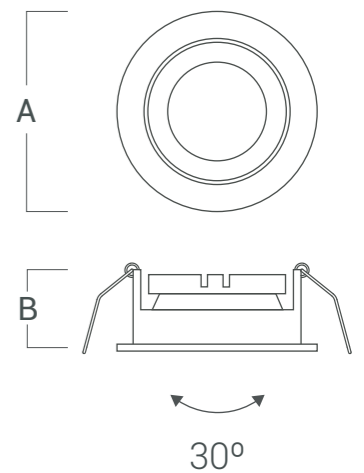

Cuerpo	Difusor
Al	-

VK-SETRA-040AM

Fuente de luz	Para módulo SETRA o GU 10
Lúmenes del sistema	-
Potencia del sistema	-
Lúmenes de la fuente	-
Eficiencia luminosa	-
Tensión	-
Angulo de apertura del haz	-
CRI	-
Temperatura de color	-
McAdam Step	-
UGR	-
Nivel de Protección	IP 20
Eficiencia energética	-
IK	-
Clase	-
Fijación	Embutido en techo
Medidas	A: 85 mm B: 35 mm
Perforación	Ø 70 mm
Mov	↔ Basculante 30°
Peso	-
Color	Blanco
Control	-
Garantía	2 años