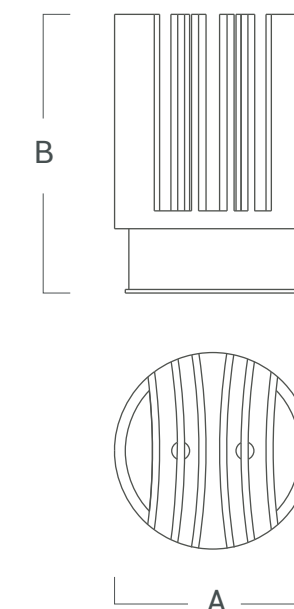

VK-SETRA MOD 7-2700K-38° DIM

DESCRIPCIÓN

SETRA MOD es un módulo led, que por sus diferentes potencias, ángulos y accesorios, se constituye en una opción profesional inmejorable, es el producto ideal para la familia modular SETRA. Esta serie viene de base CRI 90 y dimerizable por fase y puede incorporar driver DALI, CASAMBI o 0-10V.

Cuerpo	Difusor
Al	-

VK-SETRA MOD 7-2700K-38° DIM

Fuente de luz	COB OSRAM
Lúmenes del sistema	561 lm
Potencia del sistema	7 W
Lúmenes de la fuente	630 lm
Eficiencia luminosa	80,1 lm/W
Tensión	AC 220-240 V
Angulo de apertura del haz	38°
CRI	90
Temperatura de color	2700°K
McAdam Step	<3
UGR	13
Nivel de Protección	IP 20
Eficiencia energética	A
IK	-
Clase	II
Fijación	-
Medidas	A: D 50 mm B: 69 mm
Perforación	-
Mov	-
Peso	-
Color	Gris
Control	DIM (Fase TRIAC)
Garantía	2 años

VERSIONES

VK-SETRA MOD 7-2700K-38° DIM