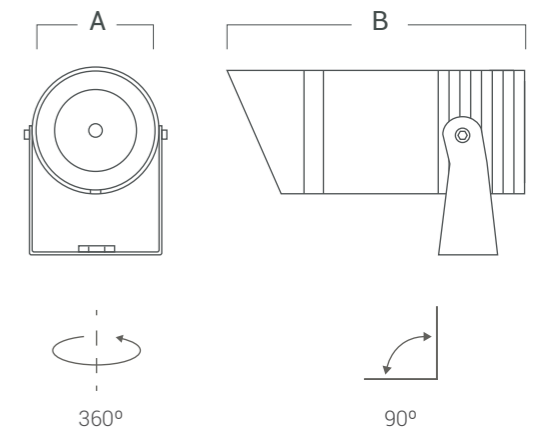

VK-SPOT-K20 24V

DESCRIPCIÓN

Proyector de uso exterior múltiples usos. Distribución de luz directa-simétrica. Aplicación en techo, pared, suelo o jardín. Estructura construida en aluminio. Difusor de vidrio transparente.

Cuerpo	Difusor
Al	Vidrio

VK-SPOT-K20 24V

Fuente de luz	Led COB
Lúmenes del sistema	800 lm
Potencia del sistema	20,6 W
Lúmenes de la fuente	1700 lm
Eficiencia luminosa	40 lm/W
Tensión	DC 24 V
Angulo de apertura del haz	24° 38°
CRI	80
Temperatura de color	3000°K
McAdam Step	<5
UGR	12
Nivel de Protección	IP 65
Eficiencia energética	-
IK	-
Clase	I
Fijación	Techo / Pared / Suelo / Jardín
Medidas	A: D 90 mm B: 218 mm
Perforación	-
Mov	↻ 360° ↗ 90°
Peso	-
Color	Negro
Control	ON-OFF
Garantía	2 años

VERSIONES

VK-SPOT-K20-5-B-WW-24° 24V
VK-SPOT-K20-5-B-WW-38° 24V

INCLUYE

Honeycomb
Estaca