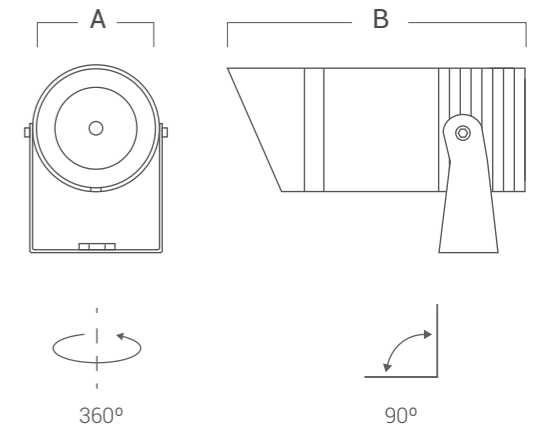

VK-SPOT-K5 24V

DESCRIPCIÓN

Proyector de uso exterior múltiples usos. Distribución de luz directa-simétrica. Aplicación en techo, pared, suelo o jardín. Estructura construida en aluminio. Difusor de vidrio transparente.

Cuerpo	Difusor
Al	Vidrio

VK-SPOT-K5 24V

Fuente de luz	Led COB
Lúmenes del sistema	260 lm
Potencia del sistema	5,44 W
Lúmenes de la fuente	500
Eficiencia luminosa	48 lm/W
Tensión	DC 24 V
Angulo de apertura del haz	15° 38° 60°
CRI	80
Temperatura de color	3000°K
McAdam Step	<5
UGR	12
Nivel de Protección	IP 65
Eficiencia energética	-
IK	-
Clase	III
Fijación	Techo / Pared / Suelo / Jardín
Medidas	A: D 50 mm B: 158 mm
Perforación	-
Mov	↻ 360° ↗ 90°
Peso	-
Color	Negro
Control	ON-OFF
Garantía	2 años

VERSIONES

VK-SPOT-K5-5-B-WW-15° 24V
 VK-SPOT-K5-5-B-WW-38° 24V
 VK-SPOT-K5-5-B-WW-60° 24V

INCLUYE

Honeycomb
 Estaca