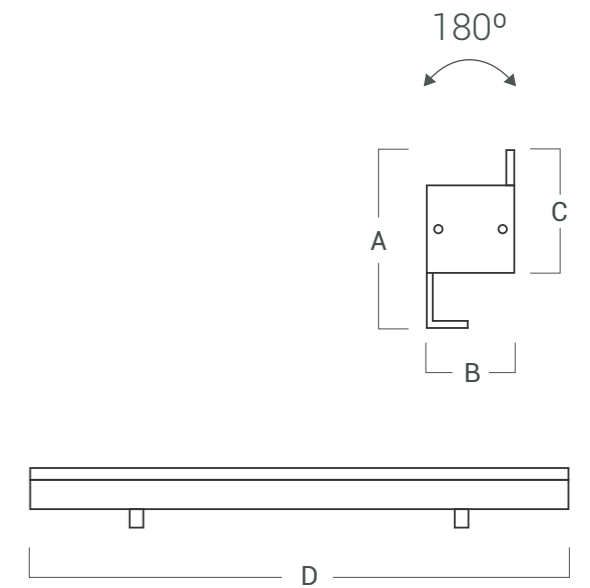

VK-SPUN-RGBW-18W-500

DESCRIPCIÓN

Wallwasher para exterior.
Distribución de luz directa-simétrica con control de desñumbramiento

Cuerpo	Difusor
Al+Vidrio	PMMA

VK-SPUN-RGBW-18W-500

Fuente de luz	Led SMD CREE
Lúmenes del sistema	1566 lm
Potencia del sistema	18 W
Lúmenes de la fuente	1980 lm
Eficiencia luminosa	87,52 lm/W
Tensión	DC 24 V
Angulo de apertura del haz	30° / 10° x 60°
CRI	-
Temperatura de color	RGB + 3000°K
McAdam Step	-
UGR	16,5
Nivel de Protección	IP 66
Eficiencia energética	A+
IK	-
Clase	III
Fijación	Piso / Pared
Medidas	A: 60 mm B: 40 mm C: 40 mm D: 505 mm
Perforación	-
Mov	↔ Bascualte 180°
Peso	-
Color	Aluminio
Control	DIM-PWM
Garantía	3 años

VERSIONES

VK-SPUN-RGBW-18W-500-30
VK-SPUN-RGBW-18W-500-10X60

VK-SPUN-RGBW-18W-500
10° X 60°

VK-SPUN-RGBW-18W-500
30° X 60°