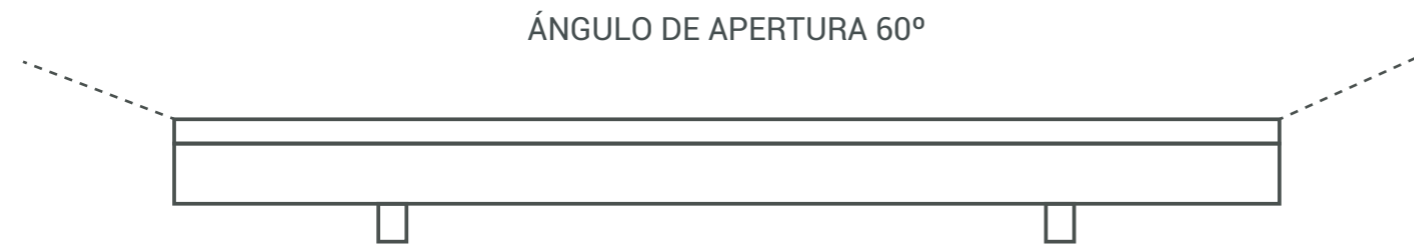

VK-SPUN-RGBW-18W-500

DESCRIPCIÓN

Wallwasher para exterior.
Distribución de luz directa-simétrica con control de desñumbramiento

Cuerpo	Difusor
Al+Vidrio	PMMA

VK-SPUN-RGBW-18W-500

Fuente de luz	Led SMD CREE
Lúmenes del sistema	1566 lm
Potencia del sistema	18 W
Lúmenes de la fuente	1980 lm
Eficiencia luminosa	87,52 lm/W
Tensión	DC 24 V
Angulo de apertura del haz	30° / 10° x 60°
CRI	-
Temperatura de color	RGB + 3000°K
McAdam Step	-
UGR	16,5
Nivel de Protección	IP 66
Eficiencia energética	A+
IK	-
Clase	III
Fijación	Piso / Pared
Medidas	A: 60 mm B: 40 mm C: 40 mm D: 505 mm
Perforación	-
Mov	↔ Bascualte 180°
Peso	-
Color	Aluminio
Control	DIM-PWM
Garantía	3 años

VERSIONES

VK-SPUN-RGBW-18W-500-30
VK-SPUN-RGBW-18W-500-10X60

VK-SPUN-RGBW-18W-500
10° X 60°

VK-SPUN-RGBW-18W-500
30° X 60°