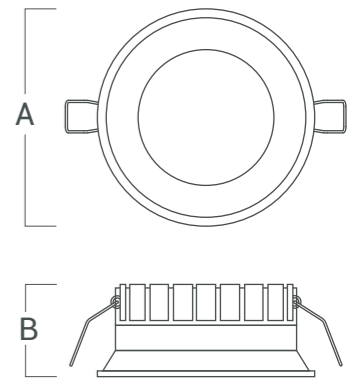

### VK-TIEF-BL-20W-3000K DIM

Fuente de luz	Led SMD
Lúmenes del sistema	1280 lm
Potencia del sistema	18 W
Lúmenes de la fuente	1710 lm
Eficiencia luminosa	71,1 lm/W
Tensión	AC 220-240 V
Angulo de apertura del haz	100°
CRI	80
Temperatura de color	3000°K
McAdam Step	<3
UGR	13
Nivel de Protección	IP 20
Eficiencia energética	A
IK	-
Clase	II
Fijación	Embutido en techo
Medidas	A: 175 mm B: 58 mm
Perforación	Ø 165 mm
Mov	-
Peso	-
Color	Blanco
Control	DIM (Fase TRIAC)
Garantía	2 años