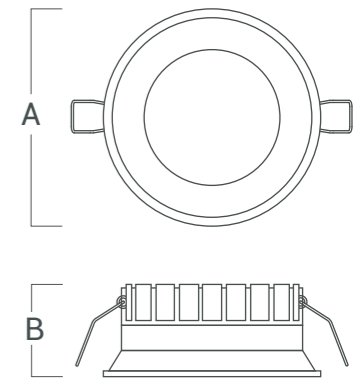

### VK-TIEF-BL-20W-3000K

Fuente de luz	Led SMD
Lúmenes del sistema	1280 lm
Potencia del sistema	18 W
Lúmenes de la fuente	1710 lm
Eficiencia luminosa	71,1 lm/W
Tensión	AC 220-240 V
Angulo de apertura del haz	100°
CRI	80
Temperatura de color	3000°K
McAdam Step	<3
UGR	13
Nivel de Protección	IP 20
Eficiencia energética	A
IK	-
Clase	II
Fijación	Embutido en techo
Medidas	A: 175 mm B: 58 mm
Perforación	Ø 165 mm
Mov	-
Peso	-
Color	Blanco
Control	ON-OFF
Garantía	2 años