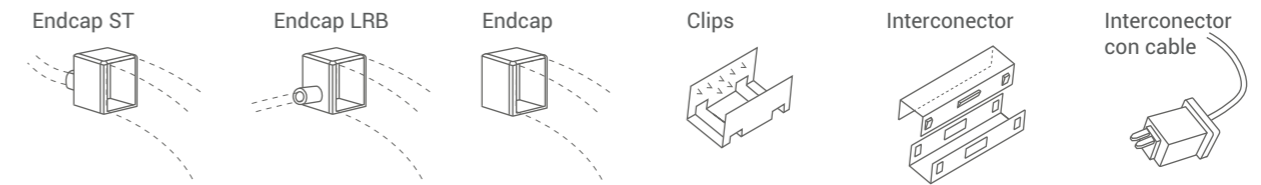

### DESCRIPCIÓN

Luminaria lineal de extrusión de silicona. Instalación en superficies, pared y techo. Requiere accesorios.  
Leds monocromáticos. Iluminación homogénea y sin puntos.

### VK-BANDET PRO

Fuente de luz	LED SMD 2835
Lúmenes del sistema	880 lm/m
Potencia del sistema	14 W/m
Lúmenes de la fuente	-
Eficiencia luminosa	62,8 lm/W
Tensión	24 V
Angulo de apertura del haz	120°
CRI	80
Temperatura de color	2700°K
McAdam Step	3
UGR	-
Nivel de Protección	IP 67
Eficiencia energética	AA++
IK	-
Clase	III
Fijación	-
Medidas	A: 15 mm B: 15 mm C: 500 mm
Perforación	-
Mov	-
Peso	-
Color	Blanco
Control	DIM
Garantía	2 años