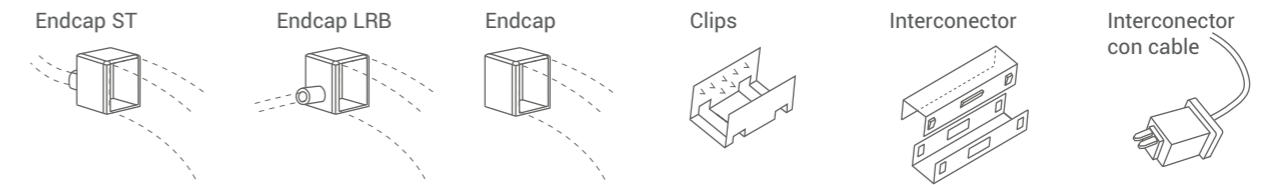

### DESCRIPCIÓN

Luminaria lineal de extrusión de silicona. Instalación en superficies, pared y techo. Requiere accesorios.  
Leds monocromáticos. Iluminación homogénea y sin puntos.

### VK-BANDET S-RGB

Fuente de luz	LED SMD 2835
Lúmenes del sistema	-
Potencia del sistema	14 W/m
Lúmenes de la fuente	-
Eficiencia luminosa	-
Tensión	24 V
Angulo de apertura del haz	120°
CRI	-
Temperatura de color	RGB
McAdam Step	-
UGR	-
Nivel de Protección	IP 67
Eficiencia energética	AA++
IK	-
Clase	III
Fijación	-
Medidas	A: 15 mm B: 15 mm C: 1000 mm
Perforación	-
Mov	-
Peso	-
Color	Blanco
Control	DIM
Garantía	2 años