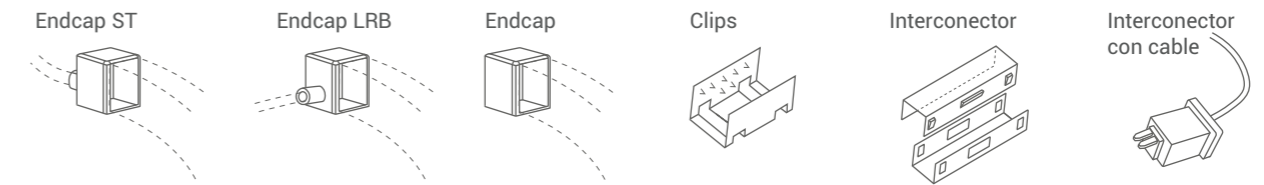

VK-BANDET T-RGB

DESCRIPCIÓN

Luminaria lineal de extrusión de silicona. Instalación en superficies, pared y techo. Requiere accesorios. Leds monocromáticos. Iluminación homogénea y sin puntos.

ACCESORIOS

VK-BANDET T-RGB

Fuente de luz	LED SMD 2835
Lúmenes del sistema	-
Potencia del sistema	14 W/m
Lúmenes de la fuente	-
Eficiencia luminosa	-
Tensión	24 V
Angulo de apertura del haz	120°
CRI	-
Temperatura de color	RGB
McAdam Step	-
UGR	-
Nivel de Protección	IP 67
Eficiencia energética	AA++
IK	-
Clase	III
Fijación	-
Medidas	A: 15 mm B: 15 mm C: 1000 mm
Perforación	-
Mov	-
Peso	-
Color	Blanco
Control	DIM
Garantía	2 años