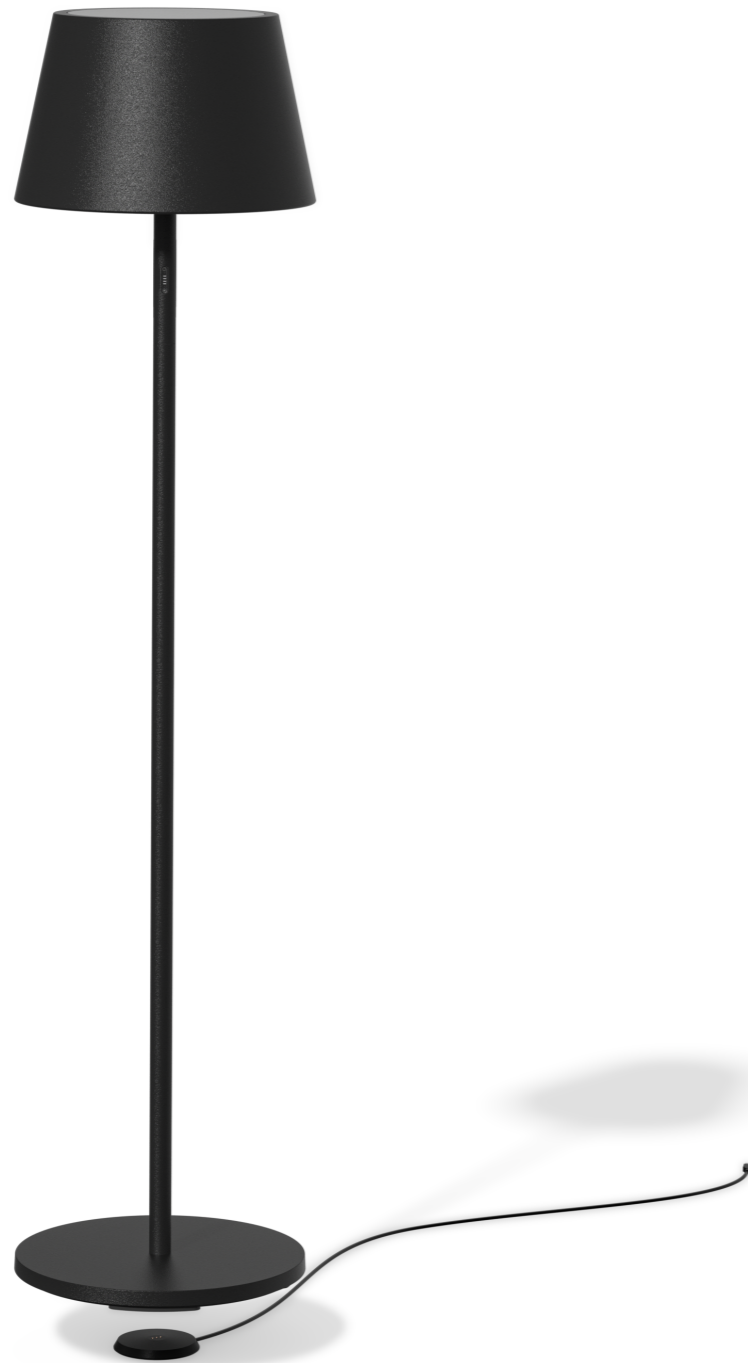

## VK-CINNI XXL

### DESCRIPCIÓN

Lámpara de pie recargable con sistema de carga por contacto. Altura regulable. Cuenta con un botón que permite regular la intensidad y temperatura entre 2700°K, 3000°K y 4000°K. A su vez, iluminación RGB con posibilidad de escoger entre Rojo, Naranja, Amarillo, Verde, Azul, Celeste o Violeta. Autonomía de 9 horas al 100% de intensidad.

Cuerpo	Difusor
Al	PC

### VK- CINNI XXL

Fuente de luz	Led SMD 2835
Lúmenes del sistema	600 lm
Potencia del sistema	10 W
Lúmenes de la fuente	203 lm
Eficiencia luminosa	60 lm/W
Tensión	DC 3,7 V
Angulo de apertura del haz	60°
CRI	>80
Temperatura de color	2700°K/ 3000°K/ 4000°K
McAdam Step	< 6
UGR	-
Nivel de Protección	IP 65
Eficiencia energética	-
IK	-
Clase	III
Fijación	De pie
Medidas	A: D 350 mm B: 1500 mm B <sup>1</sup> : 1135 mm B <sup>2</sup> : 770 mm
Perforación	-
Mov	-
Peso	9,4 kg
Color	Blanco   Negro
Control	ON/OFF & DIM Switch & RGB Switch
Garantía	2 años