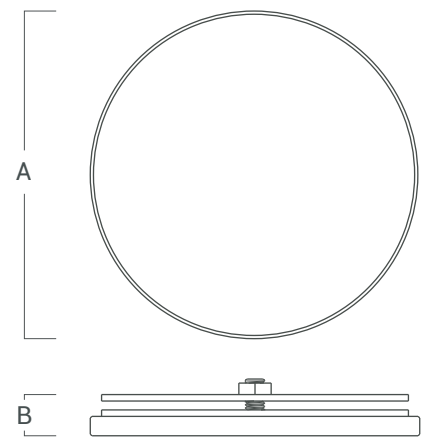

### VK-NODO-BOCA

Fuente de luz	-
Lúmenes del sistema	-
Potencia del sistema	-
Lúmenes de la fuente	-
Eficiencia luminosa	-
Tensión	-
Angulo de apertura del haz	-
CRI	-
Temperatura de color	-
McAdam Step	-
UGR	-
Nivel de Protección	-
Eficiencia energética	-
IK	-
Clase	-
Fijación	Techo   Pared
Medidas	A: 102 mm B: 13 mm
Perforación	-
Mov	-
Peso	-
Color	Blanco   Negro
Control	-
Garantía	-