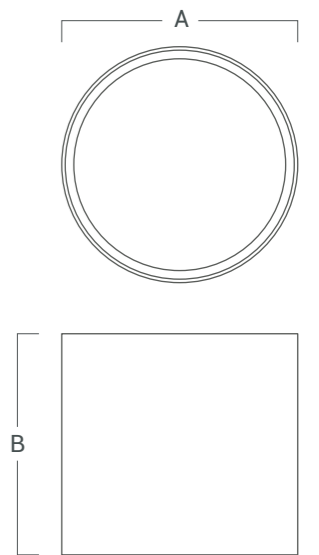

VK-SAUBER 15W

DESCRIPCIÓN

Aplique de techo de diseño circular. Instalación sencilla.
Distribución de luz directa-simétrica.

Cuerpo	Difusor
AL	PC

VK-SAUBER 15W

Fuente de luz	Led Bridgelux
Lúmenes del sistema	940 lm
Potencia del sistema	15 W
Lúmenes de la fuente	-
Eficiencia luminosa	62,6 lm/W
Tensión	AC 220-240 V
Angulo de apertura del haz	80°
CRI	90
Temperatura de color	3000°K
McAdam Step	-
UGR	-
Nivel de Protección	IP 44
Eficiencia energética	-
IK	-
Clase	I
Fijación	Aplique de techo
Medidas	A: 110 mm B: 75 mm
Perforación	-
Mov	-
Peso	-
Color	Blanco Negro
Control	-
Garantía	2 años