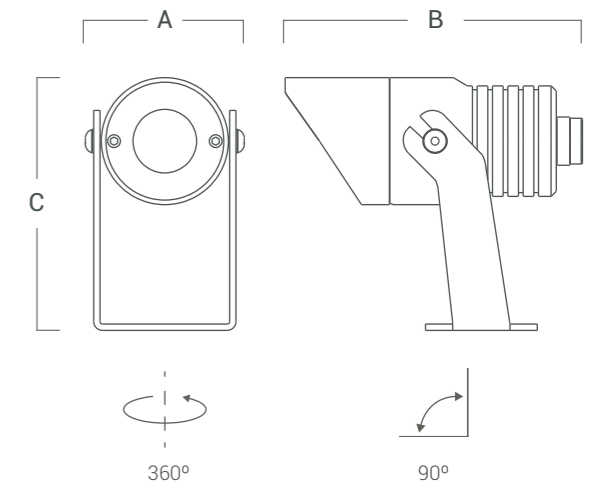

### DESCRIPCIÓN

Proyector de uso exterior múltiples usos. Distribución de luz directa-simétrica. Aplicación en techo, pared, suelo o jardín. Estructura construida en aluminio. Difusor de vidrio transparente.

### VK-SPOT-K20 PRO-B-3000 24V PWM

|                            |                                |
|----------------------------|--------------------------------|
| Fuente de luz              | Led COB CREE                   |
| Lúmenes del sistema        | 1045 lm                        |
| Potencia del sistema       | 20 W                           |
| Lúmenes de la fuente       | 1800 lm                        |
| Eficiencia luminosa        | 52 lm/W                        |
| Tensión                    | DC 24 V                        |
| Angulo de apertura del haz | 15°   36°   60°                |
| CRI                        | >85                            |
| Temperatura de color       | 3000°K                         |
| McAdam Step                | <4                             |
| UGR                        | 14,5                           |
| Nivel de Protección        | IP 65                          |
| Eficiencia energética      | -                              |
| IK                         | -                              |
| Clase                      | III                            |
| Fijación                   | Techo / Pared / Suelo          |
| Medidas                    | A: D 76 mm B: 170 mm C: 125 mm |
| Perforación                | -                              |
| Mov                        | ↻ 360° ↗ 90°                   |
| Peso                       | -                              |
| Color                      | Negro                          |
| Control                    | DIM PWM                        |
| Garantía                   | 2 años                         |