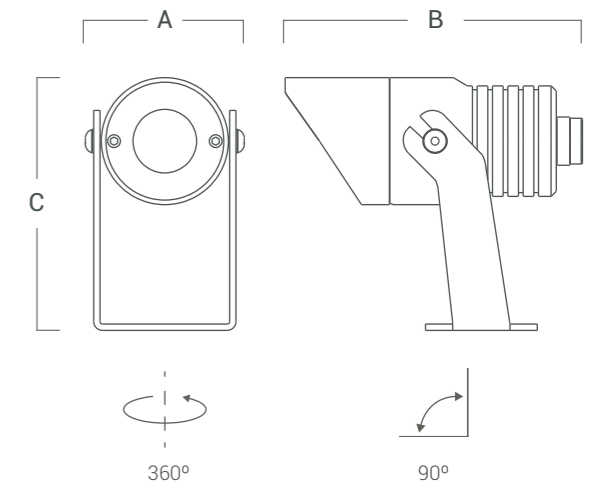

VK-SPOT-K5 PRO-B-3000-24V PWM

DESCRIPCIÓN

Proyector de uso exterior múltiples usos. Distribución de luz directa-simétrica. Aplicación en techo, pared, suelo o jardín. Estructura construida en aluminio. Difusor de vidrio transparente.

Cuerpo	Difusor
Al	Vidrio

VK-SPOT-K5 PRO-B-3000 24V PWM

Fuente de luz	Led COB CREE
Lúmenes del sistema	323 lm
Potencia del sistema	5 W
Lúmenes de la fuente	475 lm
Eficiencia luminosa	65 lm/W
Tensión	DC 24 V
Angulo de apertura del haz	15° 36° 60°
CRI	>85
Temperatura de color	3000°K
McAdam Step	<4
UGR	14,5
Nivel de Protección	IP 65
Eficiencia energética	-
IK	-
Clase	III
Fijación	Techo / Pared / Suelo
Medidas	A: D 50 mm B: 117 mm C: 96 mm
Perforación	-
Mov	↻ 360° ↙ 90°
Peso	-
Color	Negro
Control	DIM PWM
Garantía	2 años

VERSIONES

VK-SPOT-K5 PRO-B-3000-15° 24V PWM
 VK-SPOT-K5 PRO-B-3000-36° 24V PWM
 VK-SPOT-K5 PRO-B-3000-60° 24V PWM

INCLUYE

Estaca