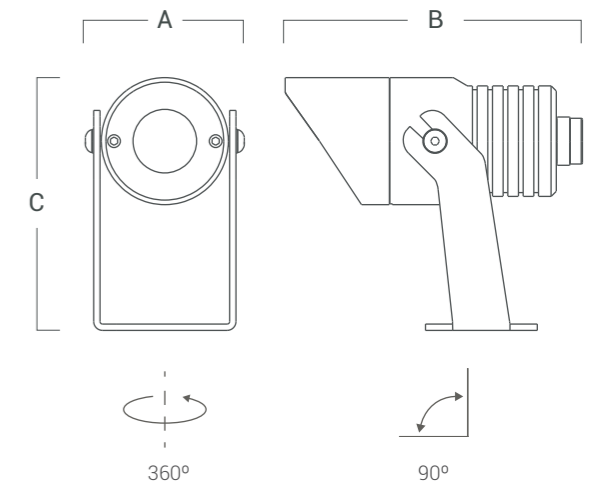

VK-SPOT-K5 PRO-B-3000-24V

DESCRIPCIÓN

Proyector de uso exterior múltiples usos. Distribución de luz directa-simétrica. Aplicación en techo, pared, suelo o jardín. Estructura construida en aluminio. Difusor de vidrio transparente.

Cuerpo	Difusor
Al	Vidrio

VK-SPOT-K5 PRO-B-3000 24V

Fuente de luz	Led COB CREE
Lúmenes del sistema	323 lm
Potencia del sistema	5 W
Lúmenes de la fuente	475 lm
Eficiencia luminosa	65 lm/W
Tensión	DC 24 V
Angulo de apertura del haz	15° 36° 60°
CRI	>85
Temperatura de color	3000°K
McAdam Step	<4
UGR	14,5
Nivel de Protección	IP 65
Eficiencia energética	-
IK	-
Clase	I
Fijación	Techo / Pared / Suelo
Medidas	A: D 50 mm B: 117 mm C: 96 mm
Perforación	-
Mov	↻ 360° ↙ 90°
Peso	-
Color	Negro
Control	ON-OFF
Garantía	2 años

VERSIONES

VK-SPOT-K5 PRO-B-3000-15° 24V
 VK-SPOT-K5 PRO-B-3000-36° 24V
 VK-SPOT-K5 PRO-B-3000-60° 24V

INCLUYE

Estaca