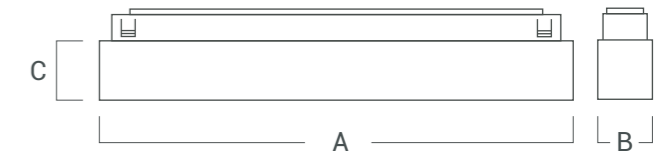

VK-MR GRILLE 12W DALI

DESCRIPCIÓN

MAGNETIC es un sistema de artefactos multifunción que ofrece una serie de soluciones lumínicas, en la línea del arte y el diseño en su máxima expresión. Se combinan con un riel magnético alimentado con 48v, pudiendo ser utilizados como empotrados, aplicados o suspendidos, e instalarse en formas lineales tanto horizontal como vertical, llevando el concepto de iluminación más allá de todo lo conocido, adaptándose a cada visión de luz y espacio posible. Para llevar definitivamente al infinito la capacidad de creación de ambientes de luz, dispone además de un sofisticado sistema de control de iluminación que hace que cada luminaria además, sea dimerizable y blanco dinámico.

Cuerpo	Difusor
PC	PC grado óptico

VK-MR GRILLE 12W DALI

Fuente de luz	Led SMD
Lúmenes del sistema	880 lm
Potencia del sistema	12 W
Lúmenes de la fuente	1080 lm
Eficiencia luminosa	73,3 lm/W
Tensión	DC 48 V
Angulo de apertura del haz	24°
CRI	90
Temperatura de color	2700-6500°K
McAdam Step	<3
UGR	13
Nivel de Protección	IP 20
Eficiencia energética	A
IK	-
Clase	II
Fijación	Magnética a riel
Medidas	A: 220 mm B: 22 mm C: 25 mm
Perforación	-
Mov	-
Peso	-
Color	Negro
Control	Blanco dinámico
Garantía	2 años