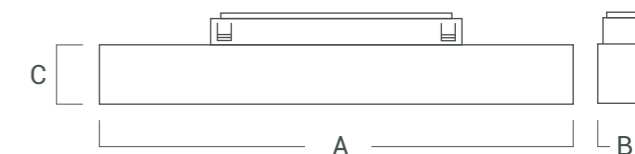

VK-MR GRILLE 12W

DESCRIPCIÓN

MAGNETIC es un sistema de artefactos multifunción que ofrece una serie de soluciones lumínicas, en la línea del arte y el diseño en su máxima expresión. Se combinan con un riel magnético alimentado con 48v, pudiendo ser utilizados como empotrados, aplicados o suspendidos, e instalarse en formas lineales tanto horizontal como vertical, llevando el concepto de iluminación más allá de todo lo conocido, adaptándose a cada visión de luz y espacio posible. Para llevar definitivamente al infinito la capacidad de creación de ambientes de luz, dispone además de un sofisticado sistema de control de iluminación que hace que cada luminaria además, sea dimerizable y blanco dinámico.

Cuerpo	Difusor
PC	PC grado óptico

VK-MR GRILLE 12W

Fuente de luz	Led SMD OSRAM
Lúmenes del sistema	840 lm
Potencia del sistema	12 W
Lúmenes de la fuente	-
Eficiencia luminosa	70 lm/W
Tensión	DC 48 V
Angulo de apertura del haz	24°
CRI	90
Temperatura de color	3000°K
McAdam Step	<3
UGR	14,5
Nivel de Protección	IP 20
Eficiencia energética	-
IK	-
Clase	III
Fijación	Magnética a riel
Medidas	A: 220 mm B: 22 mm C: 25 mm
Perforación	-
Mov	-
Peso	-
Color	Negro
Control	ON-OFF
Garantía	2 años