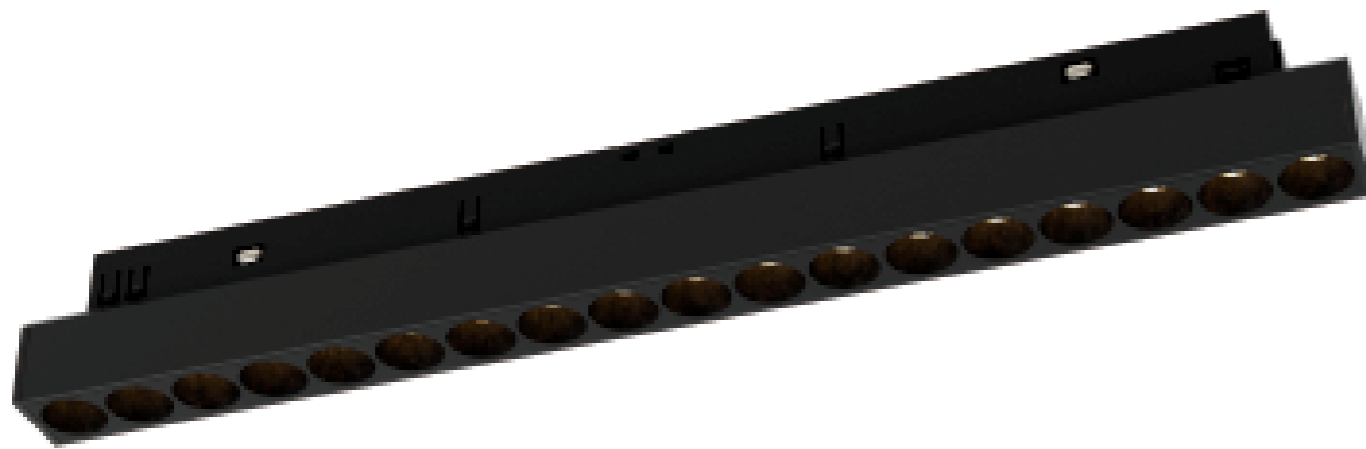

VK-MR GRILLE 24W DALI

DESCRIPCIÓN

MAGNETIC es un sistema de artefactos multifunción que ofrece una serie de soluciones lumínicas, en la línea del arte y el diseño en su máxima expresión. Se combinan con un riel magnético alimentado con 48v, pudiendo ser utilizados como empotrados, aplicados o suspendidos, e instalarse en formas lineales tanto horizontal como vertical, llevando el concepto de iluminación más allá de todo lo conocido, adaptándose a cada visión de luz y espacio posible. Para llevar definitivamente al infinito la capacidad de creación de ambientes de luz, dispone además de un sofisticado sistema de control de iluminación que hace que cada luminaria además, sea dimerizable y blanco dinámico.

Cuerpo	Difusor
PC	PC grado óptico

VK-MR GRILLE 24W DALI

Fuente de luz	Led SMD
Lúmenes del sistema	1565 lm
Potencia del sistema	24 W
Lúmenes de la fuente	2160 lm
Eficiencia luminosa	65 lm/W
Tensión	DC 48 V
Angulo de apertura del haz	24°
CRI	90
Temperatura de color	2700-6500°K
McAdam Step	<3
UGR	13
Nivel de Protección	IP 20
Eficiencia energética	A
IK	-
Clase	II
Fijación	Magnética a riel
Medidas	A: 434 mm B: 22 mm C: 25 mm
Perforación	-
Mov	-
Peso	-
Color	Negro
Control	Blanco dinámico
Garantía	2 años

VERSIONES

VK-MR GRILLE-24W-2700-6500K DALI