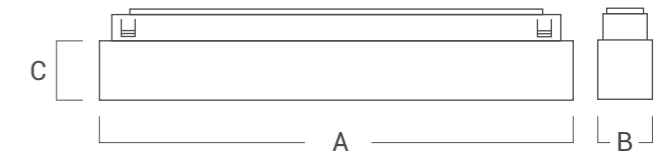

VK-MR GRILLE 24W DALI

DESCRIPCIÓN

MAGNETIC es un sistema de artefactos multifunción que ofrece una serie de soluciones lumínicas, en la línea del arte y el diseño en su máxima expresión. Se combinan con un riel magnético alimentado con 48v, pudiendo ser utilizados como empotrados, aplicados o suspendidos, e instalarse en formas lineales tanto horizontal como vertical, llevando el concepto de iluminación más allá de todo lo conocido, adaptándose a cada visión de luz y espacio posible. Para llevar definitivamente al infinito la capacidad de creación de ambientes de luz, dispone además de un sofisticado sistema de control de iluminación que hace que cada luminaria además, sea dimerizable y blanco dinámico.

Cuerpo	Difusor
PC	PC grado óptico

VK-MR GRILLE 24W DALI

Fuente de luz	Led SMD
Lúmenes del sistema	1565 lm
Potencia del sistema	24 W
Lúmenes de la fuente	2160 lm
Eficiencia luminosa	65 lm/W
Tensión	DC 48 V
Angulo de apertura del haz	24°
CRI	90
Temperatura de color	2700-6500°K
McAdam Step	<3
UGR	13
Nivel de Protección	IP 20
Eficiencia energética	A
IK	-
Clase	II
Fijación	Magnética a riel
Medidas	A: 434 mm B: 22 mm C: 25 mm
Perforación	-
Mov	-
Peso	-
Color	Negro
Control	Blanco dinámico
Garantía	2 años