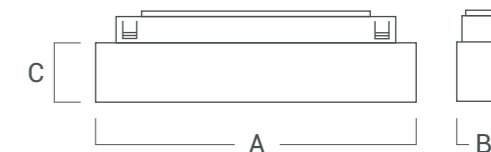

VK-MR GRILLE 6W

DESCRIPCIÓN

MAGNETIC es un sistema de artefactos multifunción que ofrece una serie de soluciones lumínicas, en la línea del arte y el diseño en su máxima expresión. Se combinan con un riel magnético alimentado con 48v, pudiendo ser utilizados como empotrados, aplicados o suspendidos, e instalarse en formas lineales tanto horizontal como vertical, llevando el concepto de iluminación más allá de todo lo conocido, adaptándose a cada visión de luz y espacio posible. Para llevar definitivamente al infinito la capacidad de creación de ambientes de luz, dispone además de un sofisticado sistema de control de iluminación que hace que cada luminaria además, sea dimerizable y blanco dinámico.

Cuerpo	Difusor
PC	PC grado óptico

VK-MR GRILLE 6W

Fuente de luz	Led SMD OSRAM
Lúmenes del sistema	420 lm
Potencia del sistema	6 W
Lúmenes de la fuente	-
Eficiencia luminosa	70 lm/W
Tensión	DC 48 V
Angulo de apertura del haz	24°
CRI	90
Temperatura de color	3000°K
McAdam Step	<3
UGR	14,5
Nivel de Protección	IP 20
Eficiencia energética	-
IK	-
Clase	III
Fijación	Magnética a riel
Medidas	A: 110 mm B: 22 mm C: 25 mm
Perforación	-
Mov	-
Peso	-
Color	Negro
Control	ON-OFF
Garantía	2 años