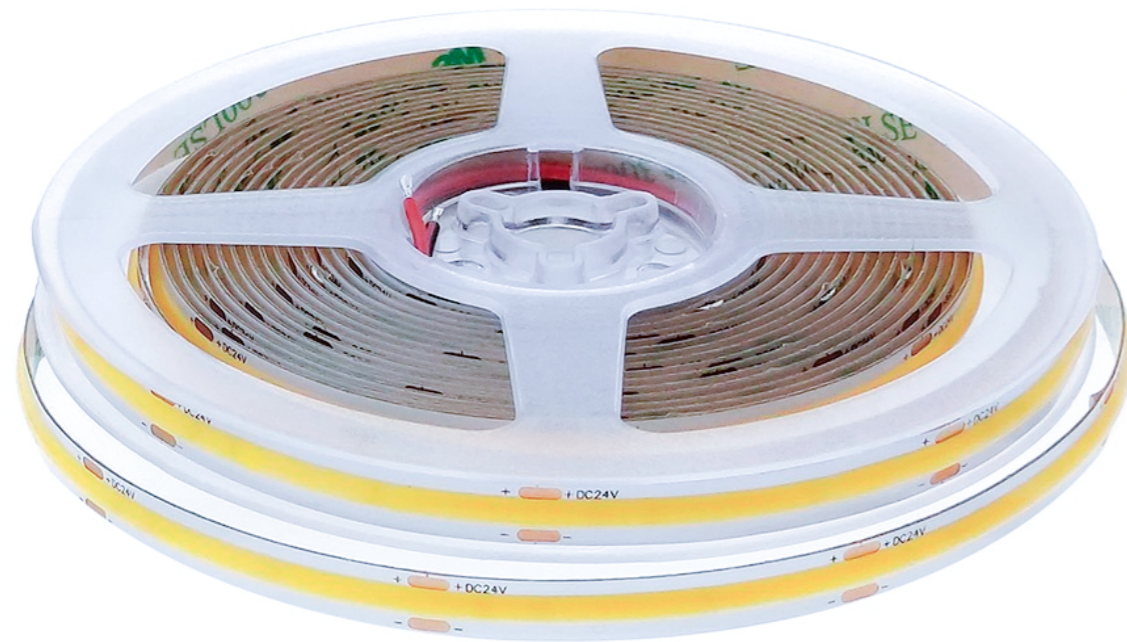

VK-COB 480 2700 24V

DESCRIPCIÓN

Tira led de interior. 480 leds por metro. 5 mts de largo.

VK-COB 480 2700 24V

Fuente de luz	COB
Lúmenes del sistema	1000 lm/m
Potencia del sistema	10 W/m
Lúmenes de la fuente	-
Eficiencia luminosa	100 lm/W
Tensión	DC 24 V
Angulo de apertura del haz	120°
CRI	90
Temperatura de color	2700°K
McAdam Step	-
UGR	-
Nivel de Protección	IP 20
Eficiencia energética	-
IK	-
Clase	-
Fijación	-
Medidas	Ancho: 8 mm Alto: 3 mm Largo: 5000 mm
Perforación	-
Mov	-
Peso	-
Color	Blanco
Control	-
Garantía	4 años

VERSIONES

VK-COB 480 2700 24V