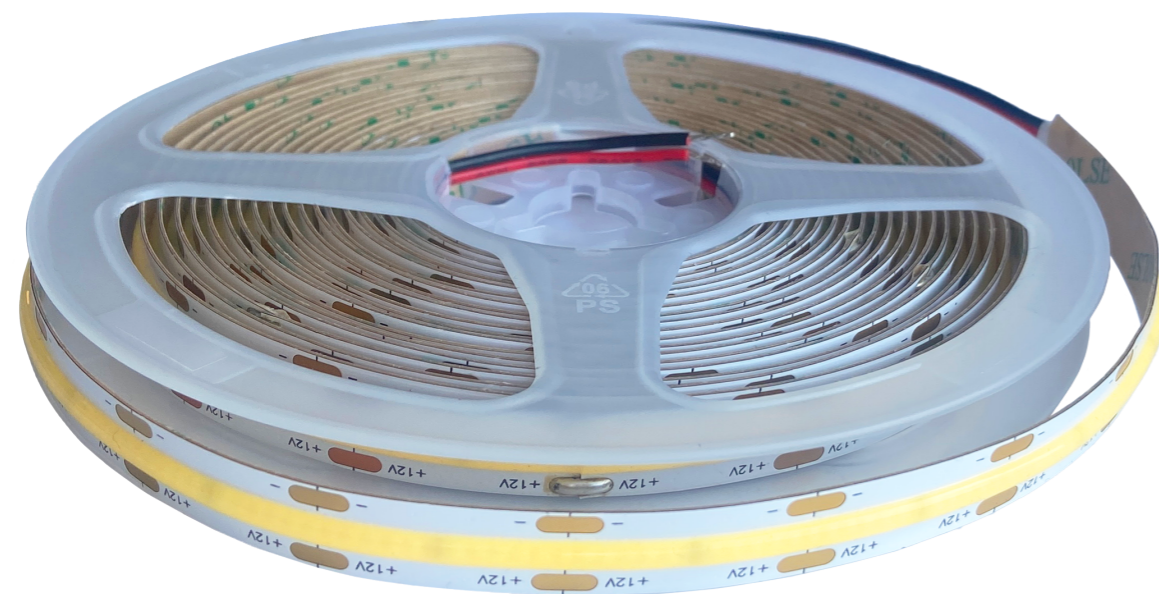

VK-COB 480 4000 12V

DESCRIPCIÓN

Tira led de interior. 480 leds por metro. 5 mts de largo.

VK-COB 480 4000 12V

Fuente de luz	COB
Lúmenes del sistema	1000 lm/m
Potencia del sistema	10 W/m
Lúmenes de la fuente	-
Eficiencia luminosa	100 lm/W
Tensión	DC 12 V
Angulo de apertura del haz	120°
CRI	90
Temperatura de color	4000°K
McAdam Step	-
UGR	-
Nivel de Protección	IP 20
Eficiencia energética	-
IK	-
Clase	-
Fijación	-
Medidas	Ancho: 8 mm Alto: 3 mm Largo: 5000 mm
Perforación	-
Mov	-
Peso	-
Color	Blanco
Control	-
Garantía	4 años

VERSIONES

VK-COB 480 4000 12V