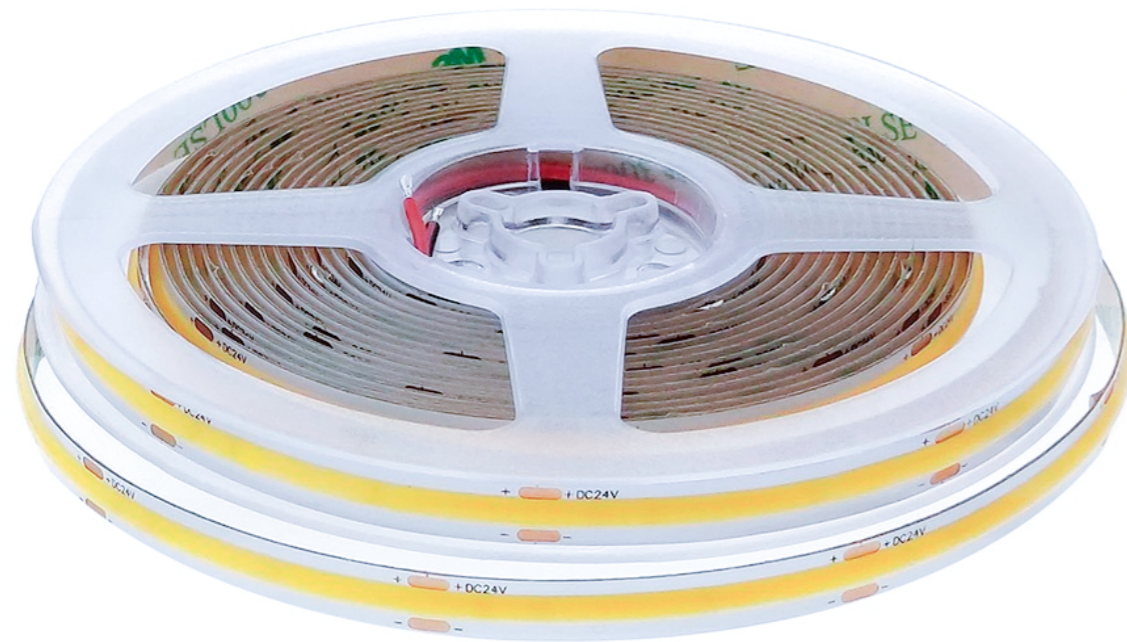

## VK-COB 480 4000 24V

### DESCRIPCIÓN

Tira led de interior. 480 leds por metro. 5 mts de largo.

### VK-COB 480 4000 24V

Fuente de luz	COB
Lúmenes del sistema	1000 lm/m
Potencia del sistema	10 W/m
Lúmenes de la fuente	-
Eficiencia luminosa	100 lm/W
Tensión	DC 24 V
Angulo de apertura del haz	120°
CRI	90
Temperatura de color	4000°K
McAdam Step	-
UGR	-
Nivel de Protección	IP 20
Eficiencia energética	-
IK	-
Clase	-
Fijación	-
Medidas	Ancho: 8 mm Alto: 3 mm Largo: 5000 mm
Perforación	-
Mov	-
Peso	-
Color	Blanco
Control	-
Garantía	4 años