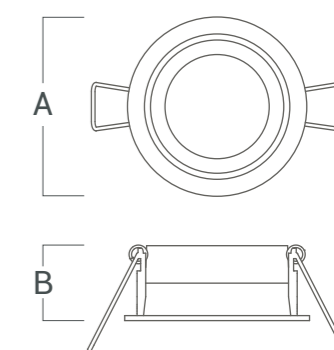

Cuerpo	Difusor
Al	-

VK-SETRA-5851

Fuente de luz	Para módulo SETRA o GU-10
Lúmenes del sistema	-
Potencia del sistema	-
Lúmenes de la fuente	-
Eficiencia luminosa	-
Tensión	-
Angulo de apertura del haz	-
CRI	-
Temperatura de color	-
McAdam Step	-
UGR	-
Nivel de Protección	IP 20
Eficiencia energética	-
IK	-
Clase	-
Fijación	Embutido en techo
Medidas	A: 74 mm B: 30 mm
Perforación	Ø 63 mm
Mov	-
Peso	-
Color	Blanco Negro
Control	-
Garantía	2 años

VERSIONES

VK-SETRA-5851 B-N
VK-SETRA-5851 N-N

MÓDULO CON LÁMPARA
GU10 + ZÓCALO

Altura total 82 mm