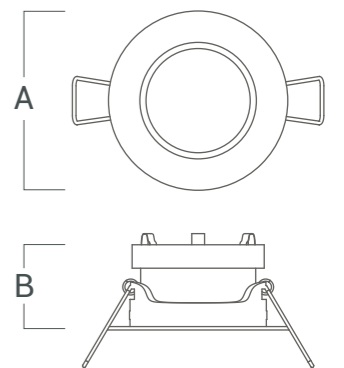

Cuerpo	Difusor
Al	-

### VK-SETRA-6908

Fuente de luz	Para módulo SETRA o GU-10
Lúmenes del sistema	-
Potencia del sistema	-
Lúmenes de la fuente	-
Eficiencia luminosa	-
Tensión	-
Angulo de apertura del haz	-
CRI	-
Temperatura de color	-
McAdam Step	-
UGR	-
Nivel de Protección	IP 20
Eficiencia energética	-
IK	-
Clase	-
Fijación	Embutido en techo
Medidas	A: 85 mm B: 44 mm
Perforación	Ø 65 mm
Mov	-
Peso	-
Color	Blanco   Negro
Control	-
Garantía	2 años

### VERSIONES

VK-SETRA-6908 B-N  
VK-SETRA-6908 N-N

MÓDULO CON LÁMPARA  
GU10 + ZÓCALO

Altura total 92 mm